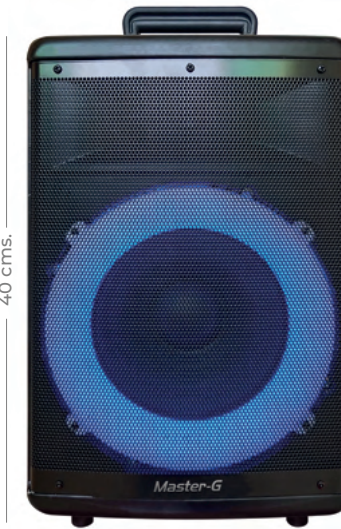

BEATBOX

6.5"

Lector micro SD

Estos parlantes incluyen:

Batería Recargable

NEONLIGHTS

12"

Estos parlantes Incluyen:

G-BASS

Control de volumen micrófono

60 cms.

50 cms.

25 cms.

Control de volumen de accesorios

FREESTYLE

6.5" X 2

40 cms.

SPBT8BIQ

8"

Se vende por separado

Trípode ajustable

MGULTRASCANDALII

12" X 2

70 cms.

10" X2

MGULTRANE0II

Lector SD

Batería Recargable

80,5 cms.