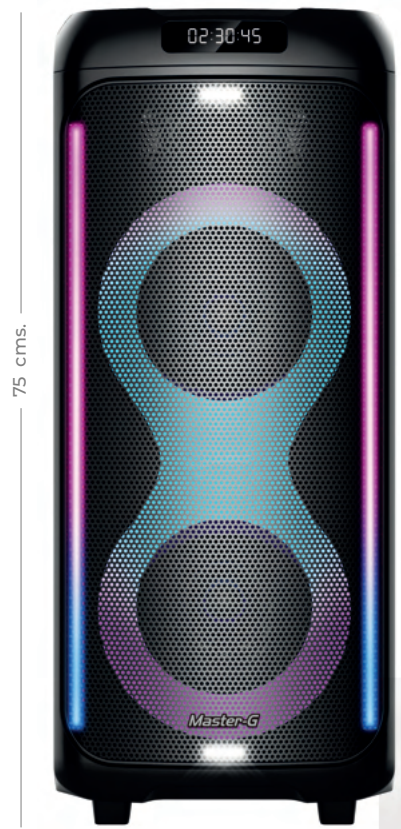

10" X 2
MGULTRAVOLCANO

100 cms.

Lector
micro SD

USB para
carga

Control de
volumen de
micrófono

Lector
micro SD

Control de
volumen de
accesorios

G-BASS

Mega Línea

Línea Clásica

75 cms.

ATENEA

8" X 2

70 cms.

RAPTOR

65 cms.

BLADE

6.5" X 2

66,5 cms.

RAZOR

85 cms.

10" X 2 APOLO

Lector SD

Batería Recargable